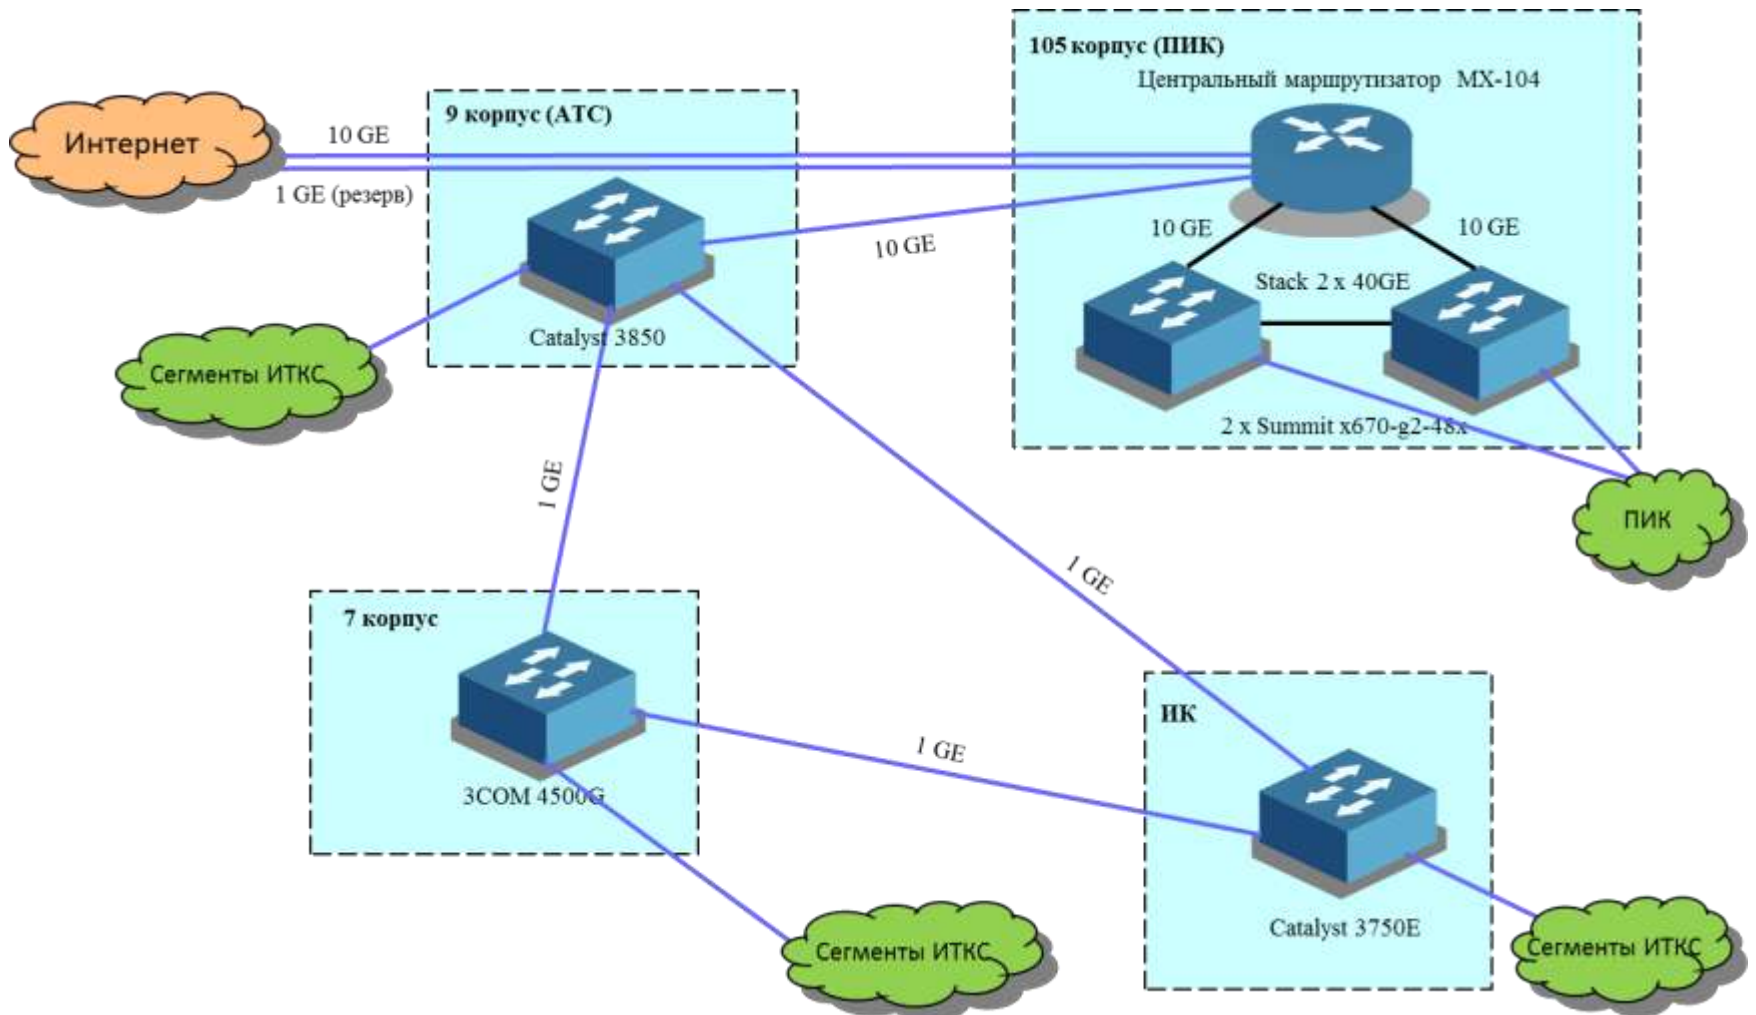

ОПТОВОЛОКНО:

SN-FO-5km-38901

IK-313-R2-N1/3-P2

7K-124-R1-N2/1-P1

ВАРИАНТЫ:

ADM.FO.MM.1G

IK.313.R1.N1/1.P06

7K.124.R3.N3/2.P03

ПЛАНЫ

- Опорная сеть
- Реконструкция ЛВС
7 корпуса

Опорная сеть – 1 этап

Опорная сеть – 2 этап

Опорная сеть – 3 этап

ТЗ НА ПРОЕКТИРОВАНИЕ:

- Опорной сети
- Реконструкции ЛВС
7 корпуса

ПЛАНЫ