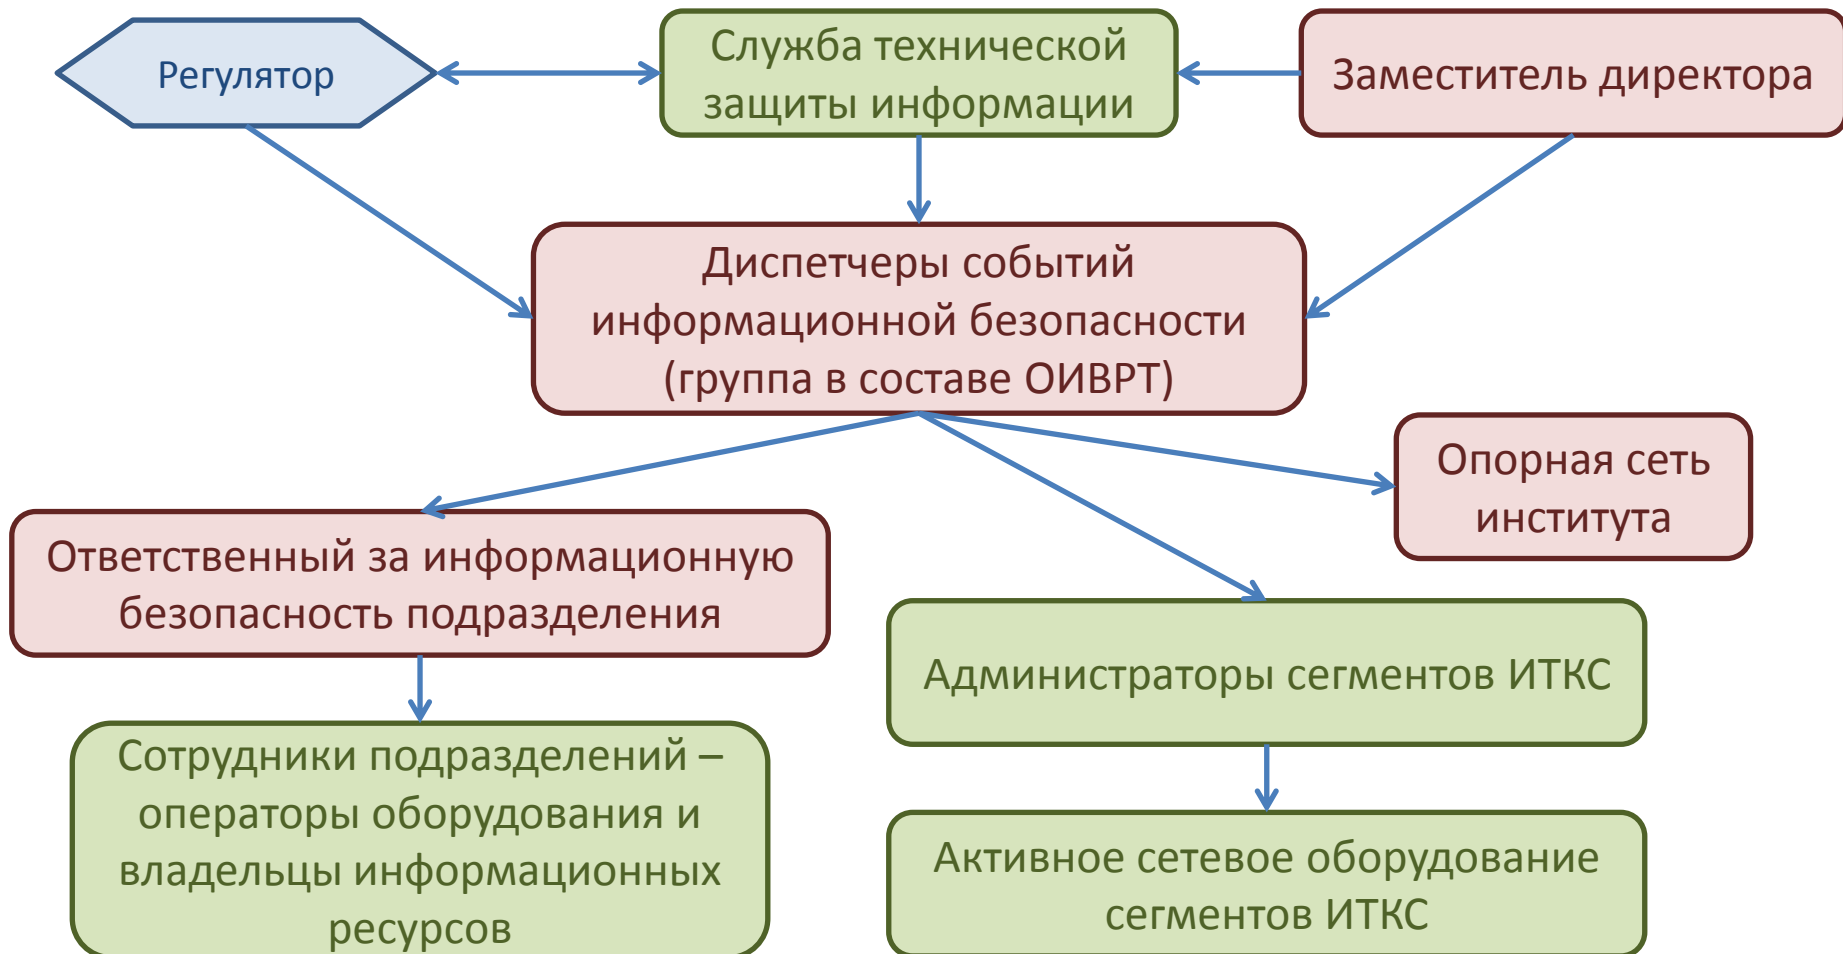

Работа с событиями ГосСОПКА